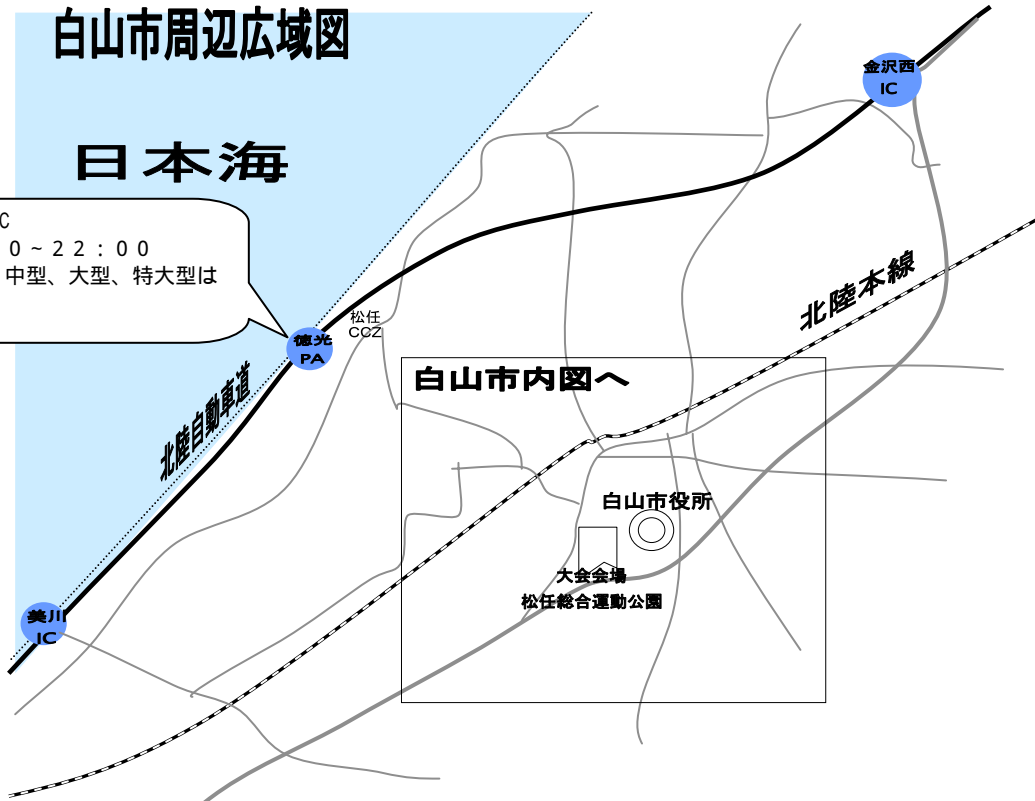

白山市周辺広域図

日本海

スマートIC
6:00~22:00
但し、中型、大型、特大型は
不可

白山市内図